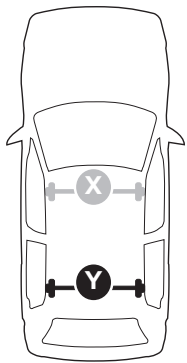

## Kit 145355

HYUNDAI Sonata (LF), 4-dr Sedan, 15-20

ISO 11154-E

Bring your life  
thule.com

THULE WingBar Evo	THULE WingBar Edge	THULE WingBar	THULE SquareBar Evo	<b>Evo X (scale)</b>	<b>Edge X (scale)</b>
<b>HYUNDAI Sonata (LF), 4-dr Sedan, 15-20</b>				<b>43</b>	<b>K</b>
THULE ProBar Evo	THULE SlideBar Evo				<b>X (mm/inch)</b>
<b>HYUNDAI Sonata (LF), 4-dr Sedan, 15-20</b>				<b>1081 mm / 42 1/2"</b>	

THULE WingBar Evo	THULE WingBar Edge	THULE WingBar	THULE SquareBar Evo	<b>Evo Y (scale)</b>	<b>Edge Y (scale)</b>
<b>HYUNDAI Sonata (LF), 4-dr Sedan, 15-20</b>				<b>42,5</b>	<b>L</b>
THULE ProBar Evo	THULE SlideBar Evo				<b>Y (mm/inch)</b>
<b>HYUNDAI Sonata (LF), 4-dr Sedan, 15-20</b>				<b>1076 mm / 42 3/8"</b>	

	<b>W (mm/inch)</b>	<b>Z (mm/inch)</b>
<b>HYUNDAI Sonata (LF), 4-dr Sedan, 15-20</b>	<b>700 mm / 27 1/2"</b>	<b>320 mm / 12 5/8"</b>