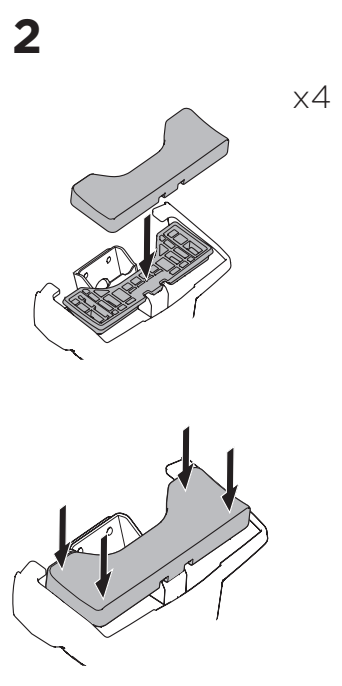

## Kit 145355

HYUNDAI Sonata (LF), 4-dr Sedan, 15-20

ISO 11154-E

Bring your life  
thule.com

THULE WingBar Evo	THULE WingBar Edge	THULE WingBar	THULE SquareBar Evo	<b>Evo X (scale)</b>	<b>Edge X (scale)</b>
<b>HYUNDAI Sonata (LF), 4-dr Sedan, 15-20</b>				<b>43</b>	<b>K</b>
THULE ProBar Evo	THULE SlideBar Evo				<b>X (mm/inch)</b>
<b>HYUNDAI Sonata (LF), 4-dr Sedan, 15-20</b>				<b>1081 mm / 42 1/2"</b>	

THULE WingBar Evo	THULE WingBar Edge	THULE WingBar	THULE SquareBar Evo	<b>Evo Y (scale)</b>	<b>Edge Y (scale)</b>
<b>HYUNDAI Sonata (LF), 4-dr Sedan, 15-20</b>				<b>42,5</b>	<b>L</b>
THULE ProBar Evo	THULE SlideBar Evo				<b>Y (mm/inch)</b>
<b>HYUNDAI Sonata (LF), 4-dr Sedan, 15-20</b>				<b>1076 mm / 42 3/8"</b>	

	<b>W (mm/inch)</b>	<b>Z (mm/inch)</b>
<b>HYUNDAI Sonata (LF), 4-dr Sedan, 15-20</b>	<b>700 mm / 27 1/2"</b>	<b>320 mm / 12 5/8"</b>