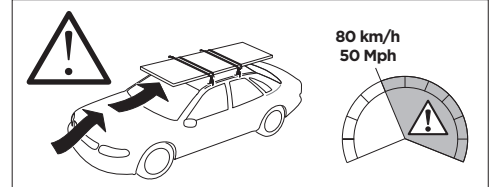

1

Kit 145355

HYUNDAI Sonata (LF), 4-dr Sedan, 15-20

ISO 11154-E

Bring your life
thule.com