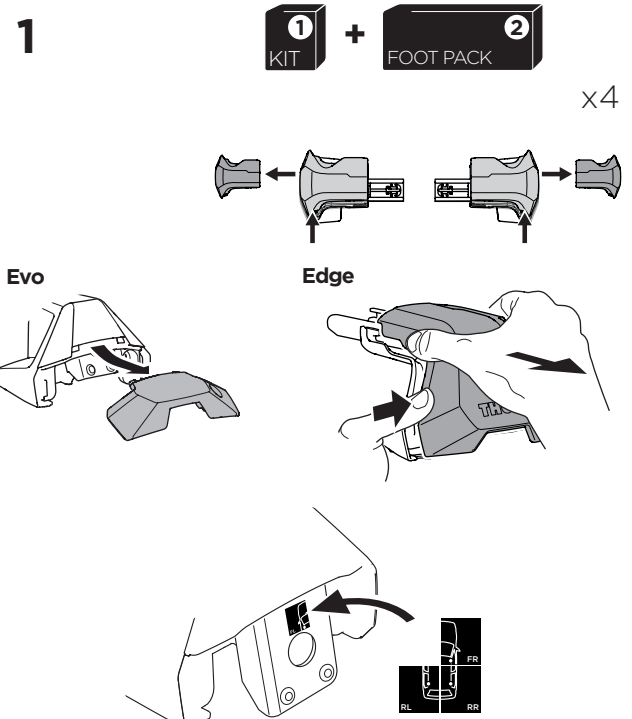

## Kit 145355

HYUNDAI Sonata (LF), 4-dr Sedan, 15-20

ISO 11154-E

Bring your life  
thule.com

THULE WingBar Evo	THULE WingBar Edge	THULE WingBar	THULE SquareBar Evo	<b>Evo X (scale)</b>	<b>Edge X (scale)</b>
<b>HYUNDAI Sonata (LF), 4-dr Sedan, 15-20</b>				<b>43</b>	<b>K</b>
THULE ProBar Evo	THULE SlideBar Evo				<b>X (mm/inch)</b>
<b>HYUNDAI Sonata (LF), 4-dr Sedan, 15-20</b>				<b>1081 mm / 42 1/2"</b>	

THULE WingBar Evo	THULE WingBar Edge	THULE WingBar	THULE SquareBar Evo	<b>Evo Y (scale)</b>	<b>Edge Y (scale)</b>
<b>HYUNDAI Sonata (LF), 4-dr Sedan, 15-20</b>				<b>42,5</b>	<b>L</b>
THULE ProBar Evo	THULE SlideBar Evo				<b>Y (mm/inch)</b>
<b>HYUNDAI Sonata (LF), 4-dr Sedan, 15-20</b>				<b>1076 mm / 42 3/8"</b>	

	<b>W (mm/inch)</b>	<b>Z (mm/inch)</b>
<b>HYUNDAI Sonata (LF), 4-dr Sedan, 15-20</b>	<b>700 mm / 27 1/2"</b>	<b>320 mm / 12 5/8"</b>