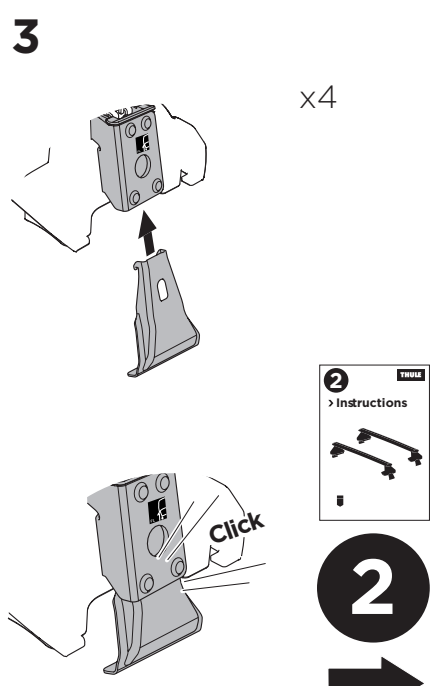

## Kit 145355

HYUNDAI Sonata (LF), 4-dr Sedan, 15-20

ISO 11154-E

Bring your life  
thule.com

THULE WingBar Evo	THULE WingBar Edge	THULE WingBar	THULE SquareBar Evo	<b>Evo X (scale)</b>	<b>Edge X (scale)</b>
<b>HYUNDAI Sonata (LF), 4-dr Sedan, 15-20</b>				<b>43</b>	<b>K</b>
THULE ProBar Evo	THULE SlideBar Evo				<b>X (mm/inch)</b>
<b>HYUNDAI Sonata (LF), 4-dr Sedan, 15-20</b>				<b>1081 mm / 42 1/2"</b>	

THULE WingBar Evo	THULE WingBar Edge	THULE WingBar	THULE SquareBar Evo	<b>Evo Y (scale)</b>	<b>Edge Y (scale)</b>
<b>HYUNDAI Sonata (LF), 4-dr Sedan, 15-20</b>				<b>42,5</b>	<b>L</b>
THULE ProBar Evo	THULE SlideBar Evo				<b>Y (mm/inch)</b>
<b>HYUNDAI Sonata (LF), 4-dr Sedan, 15-20</b>				<b>1076 mm / 42 3/8"</b>	

	<b>W (mm/inch)</b>	<b>Z (mm/inch)</b>
<b>HYUNDAI Sonata (LF), 4-dr Sedan, 15-20</b>	<b>700 mm / 27 1/2"</b>	<b>320 mm / 12 5/8"</b>