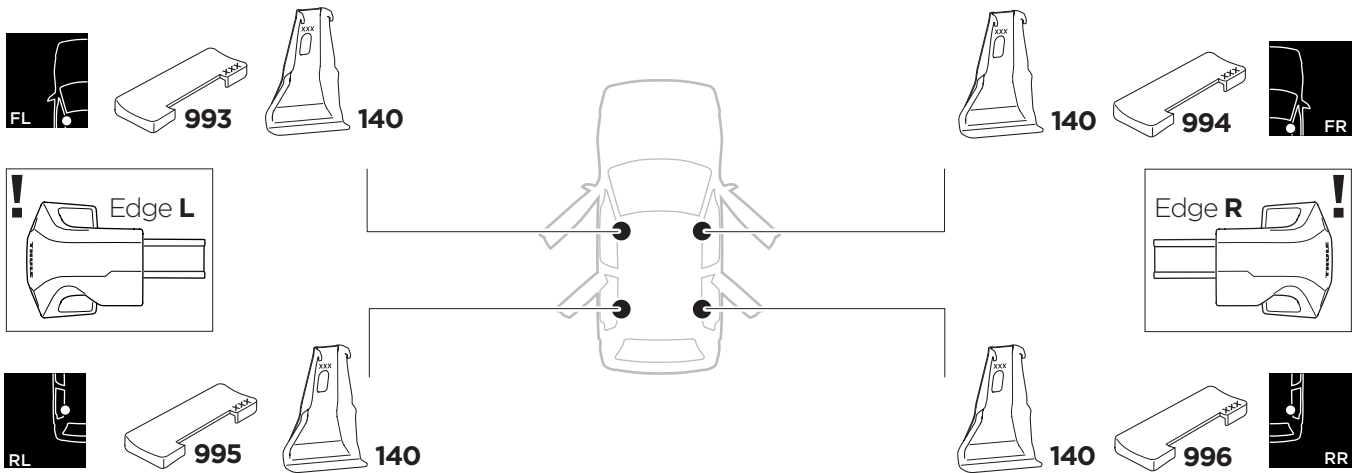

# 1

## Kit 145355

HYUNDAI Sonata (LF), 4-dr Sedan, 15-20

ISO 11154-E

Bring your life  
thule.com

THULE WingBar Evo	THULE WingBar Edge	THULE WingBar	THULE SquareBar Evo	<b>Evo X (scale)</b>	<b>Edge X (scale)</b>
<b>HYUNDAI Sonata (LF), 4-dr Sedan, 15-20</b>				<b>43</b>	<b>K</b>
THULE ProBar Evo	THULE SlideBar Evo				<b>X (mm/inch)</b>
<b>HYUNDAI Sonata (LF), 4-dr Sedan, 15-20</b>				<b>1081 mm / 42 1/2"</b>	

THULE WingBar Evo	THULE WingBar Edge	THULE WingBar	THULE SquareBar Evo	<b>Evo Y (scale)</b>	<b>Edge Y (scale)</b>
<b>HYUNDAI Sonata (LF), 4-dr Sedan, 15-20</b>				<b>42,5</b>	<b>L</b>
THULE ProBar Evo	THULE SlideBar Evo				<b>Y (mm/inch)</b>
<b>HYUNDAI Sonata (LF), 4-dr Sedan, 15-20</b>				<b>1076 mm / 42 3/8"</b>	

	<b>W (mm/inch)</b>	<b>Z (mm/inch)</b>
<b>HYUNDAI Sonata (LF), 4-dr Sedan, 15-20</b>	<b>700 mm / 27 1/2"</b>	<b>320 mm / 12 5/8"</b>