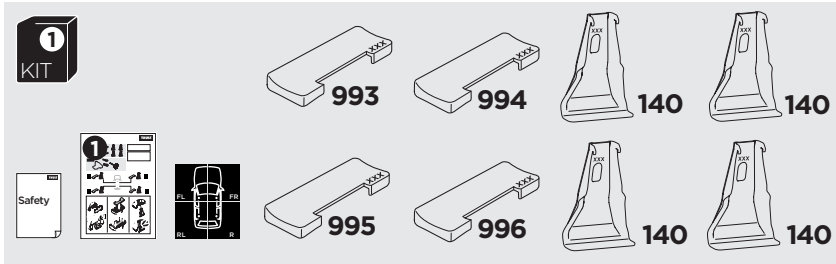

## Kit 145355

HYUNDAI Sonata (LF), 4-dr Sedan, 15-20

ISO 11154-E

Bring your life  
thule.com

THULE WingBar Evo	THULE WingBar Edge	THULE WingBar	THULE SquareBar Evo	<b>Evo X (scale)</b>	<b>Edge X (scale)</b>
<b>HYUNDAI Sonata (LF), 4-dr Sedan, 15-20</b>				<b>43</b>	<b>K</b>
THULE ProBar Evo	THULE SlideBar Evo				<b>X (mm/inch)</b>
<b>HYUNDAI Sonata (LF), 4-dr Sedan, 15-20</b>				<b>1081 mm / 42 1/2"</b>	

THULE WingBar Evo	THULE WingBar Edge	THULE WingBar	THULE SquareBar Evo	<b>Evo Y (scale)</b>	<b>Edge Y (scale)</b>
<b>HYUNDAI Sonata (LF), 4-dr Sedan, 15-20</b>				<b>42,5</b>	<b>L</b>
THULE ProBar Evo	THULE SlideBar Evo				<b>Y (mm/inch)</b>
<b>HYUNDAI Sonata (LF), 4-dr Sedan, 15-20</b>				<b>1076 mm / 42 3/8"</b>	

	<b>W (mm/inch)</b>	<b>Z (mm/inch)</b>
<b>HYUNDAI Sonata (LF), 4-dr Sedan, 15-20</b>	<b>700 mm / 27 1/2"</b>	<b>320 mm / 12 5/8"</b>