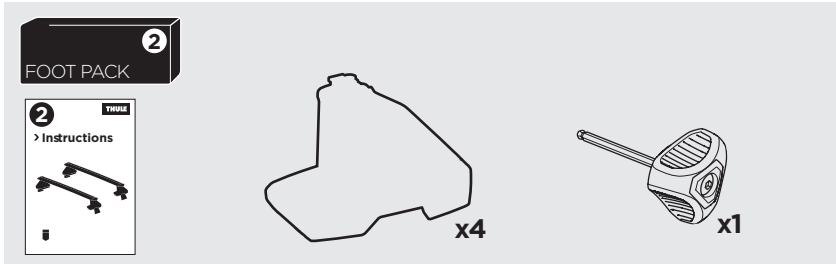

## Kit 145355

HYUNDAI Sonata (LF), 4-dr Sedan, 15-20

ISO 11154-E

Bring your life  
thule.com

THULE WingBar Evo	THULE WingBar Edge	THULE WingBar	THULE SquareBar Evo	<b>Evo X (scale)</b>	<b>Edge X (scale)</b>
<b>HYUNDAI Sonata (LF), 4-dr Sedan, 15-20</b>				<b>43</b>	<b>K</b>
THULE ProBar Evo	THULE SlideBar Evo				<b>X (mm/inch)</b>
<b>HYUNDAI Sonata (LF), 4-dr Sedan, 15-20</b>				<b>1081 mm / 42 1/2"</b>	

THULE WingBar Evo	THULE WingBar Edge	THULE WingBar	THULE SquareBar Evo	<b>Evo Y (scale)</b>	<b>Edge Y (scale)</b>
<b>HYUNDAI Sonata (LF), 4-dr Sedan, 15-20</b>				<b>42,5</b>	<b>L</b>
THULE ProBar Evo	THULE SlideBar Evo				<b>Y (mm/inch)</b>
<b>HYUNDAI Sonata (LF), 4-dr Sedan, 15-20</b>				<b>1076 mm / 42 3/8"</b>	

	<b>W (mm/inch)</b>	<b>Z (mm/inch)</b>
<b>HYUNDAI Sonata (LF), 4-dr Sedan, 15-20</b>	<b>700 mm / 27 1/2"</b>	<b>320 mm / 12 5/8"</b>